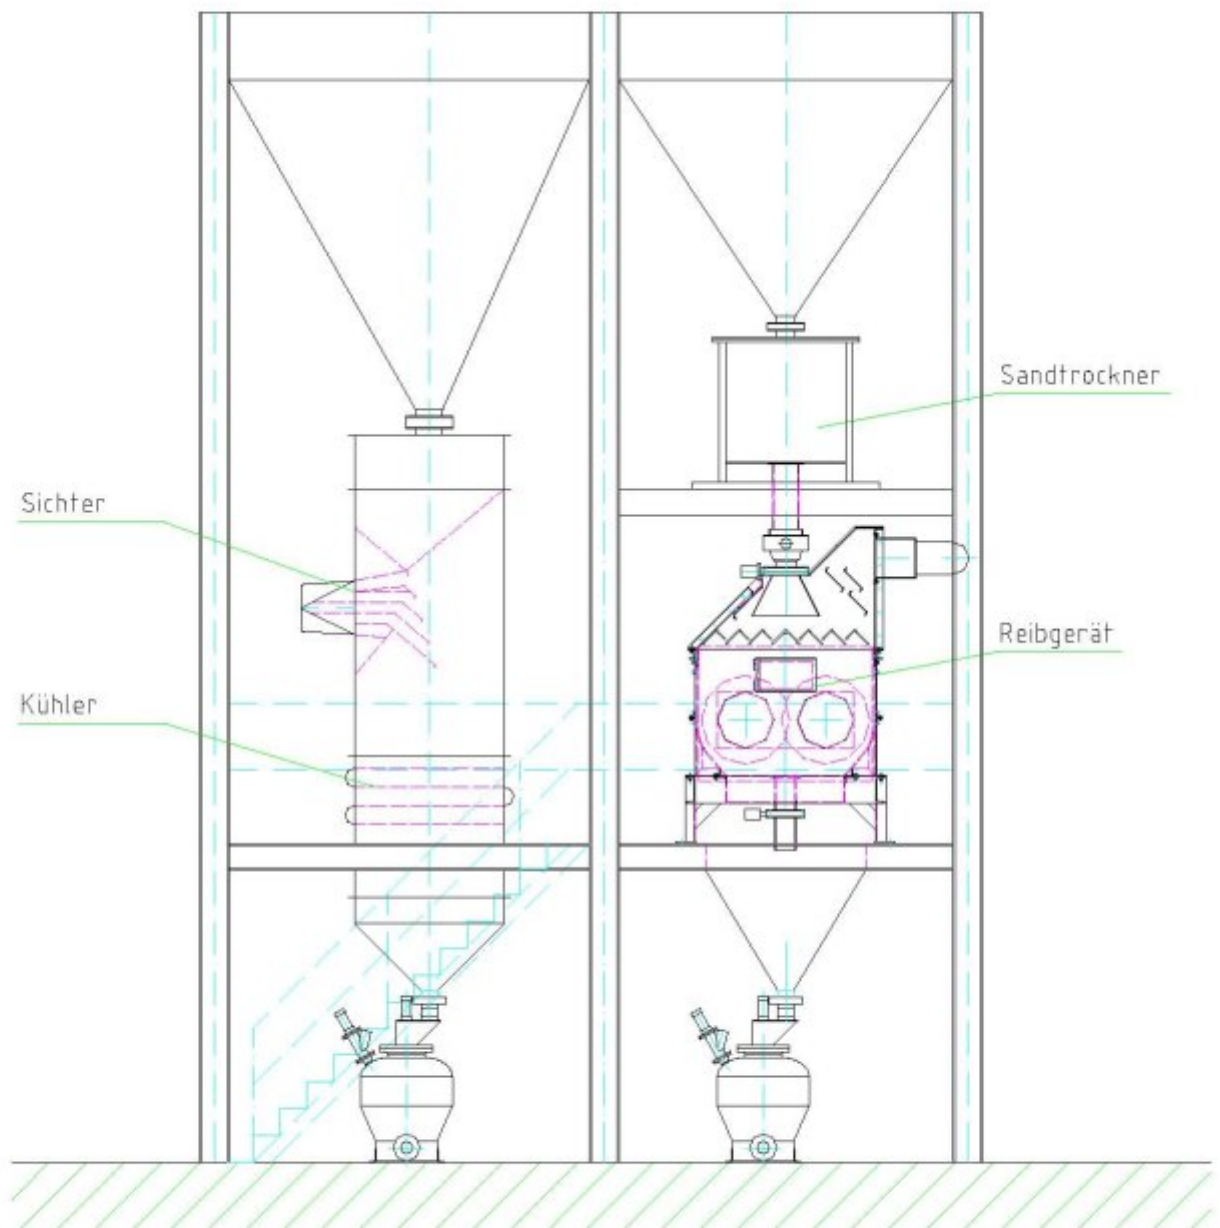

Rückgewinnung für wasserglasgeb. Sand

GAT_{GBR}

Gießerei- und Anlagentechnik

73433 Aalen/ Schmiedstr. 18

Tel.: 07361 9776-33 / Fax: 07361 9776-49

info@gat-aalen