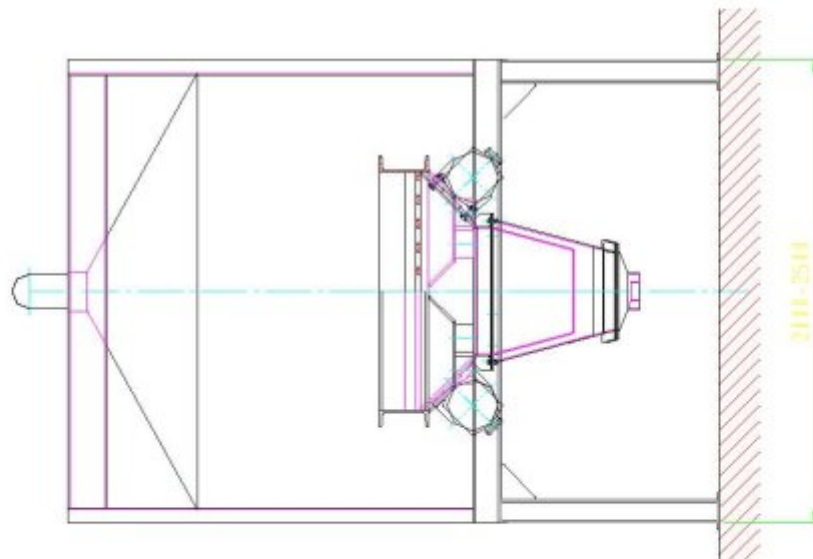

# GAt-Ausleerstation

für Formkasten und Sandbrocken

**GAt**<sub>GBR</sub>

Gießerei- und Anlagentechnik  
73433 Aalen/ Schmiedstr. 18  
Tel.: 07361 9776-33 / Fax: 07361 9776-49  
[info@gat-aalen](mailto:info@gat-aalen)