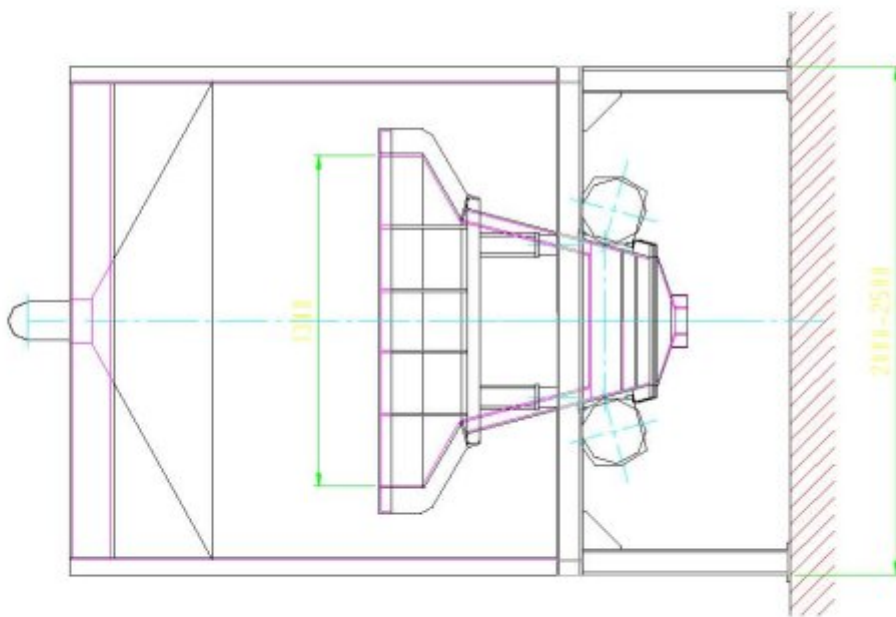

# GAt-Ausleerstation für Formkasten und Sandbrocken

**GAt**<sub>GBR</sub>

Gießerei- und Anlagentechnik  
73433 Aalen/ Schmiedstr. 18  
Tel.: 07361 9776-33 / Fax: 07361 9776-49  
[info@gat-aalen](mailto:info@gat-aalen)