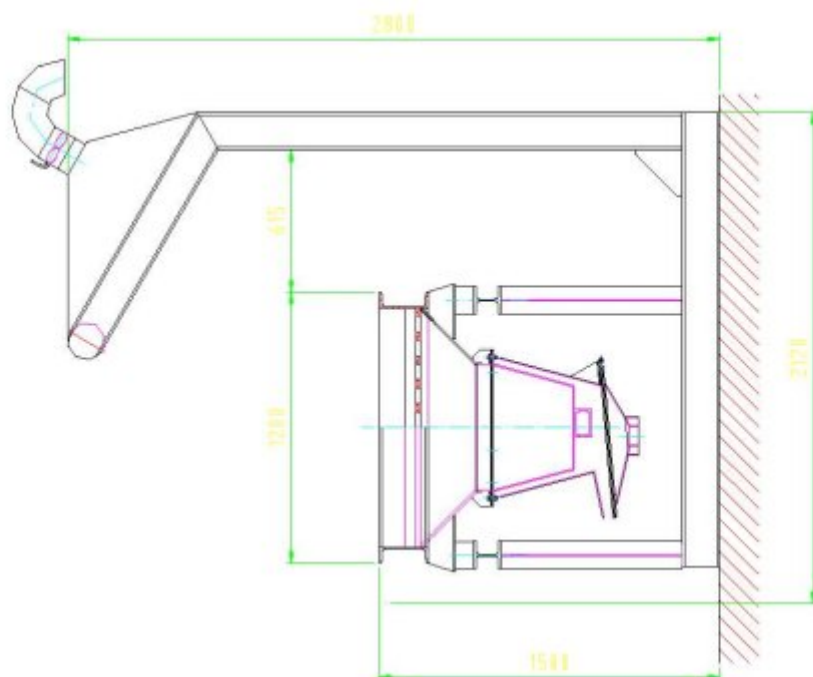

# GAt-Ausleerstation

für Formkasten und Sandbrocken

**GAt**<sub>GBR</sub>

Gießerei- und Anlagentechnik  
73433 Aalen/ Schmiedstr. 18  
Tel.: 07361 9776-33 / Fax: 07361 9776-49  
[info@gat-aalen](mailto:info@gat-aalen)