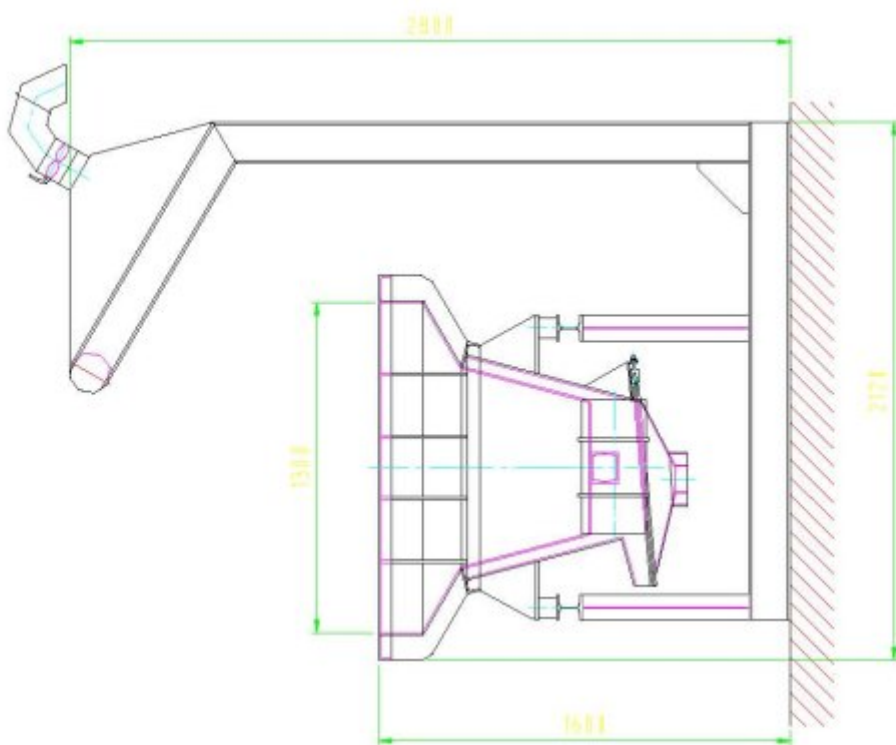

# GAt-Ausleerstation

für Formkasten und Sandbrocken

**GAt**<sub>GBR</sub>

Gießerei- und Anlagentechnik  
73433 Aalen/ Schmiedstr. 18  
Tel.: 07361 9776-33 / Fax: 07361 9776-49  
[info@gat-aalen](mailto:info@gat-aalen)