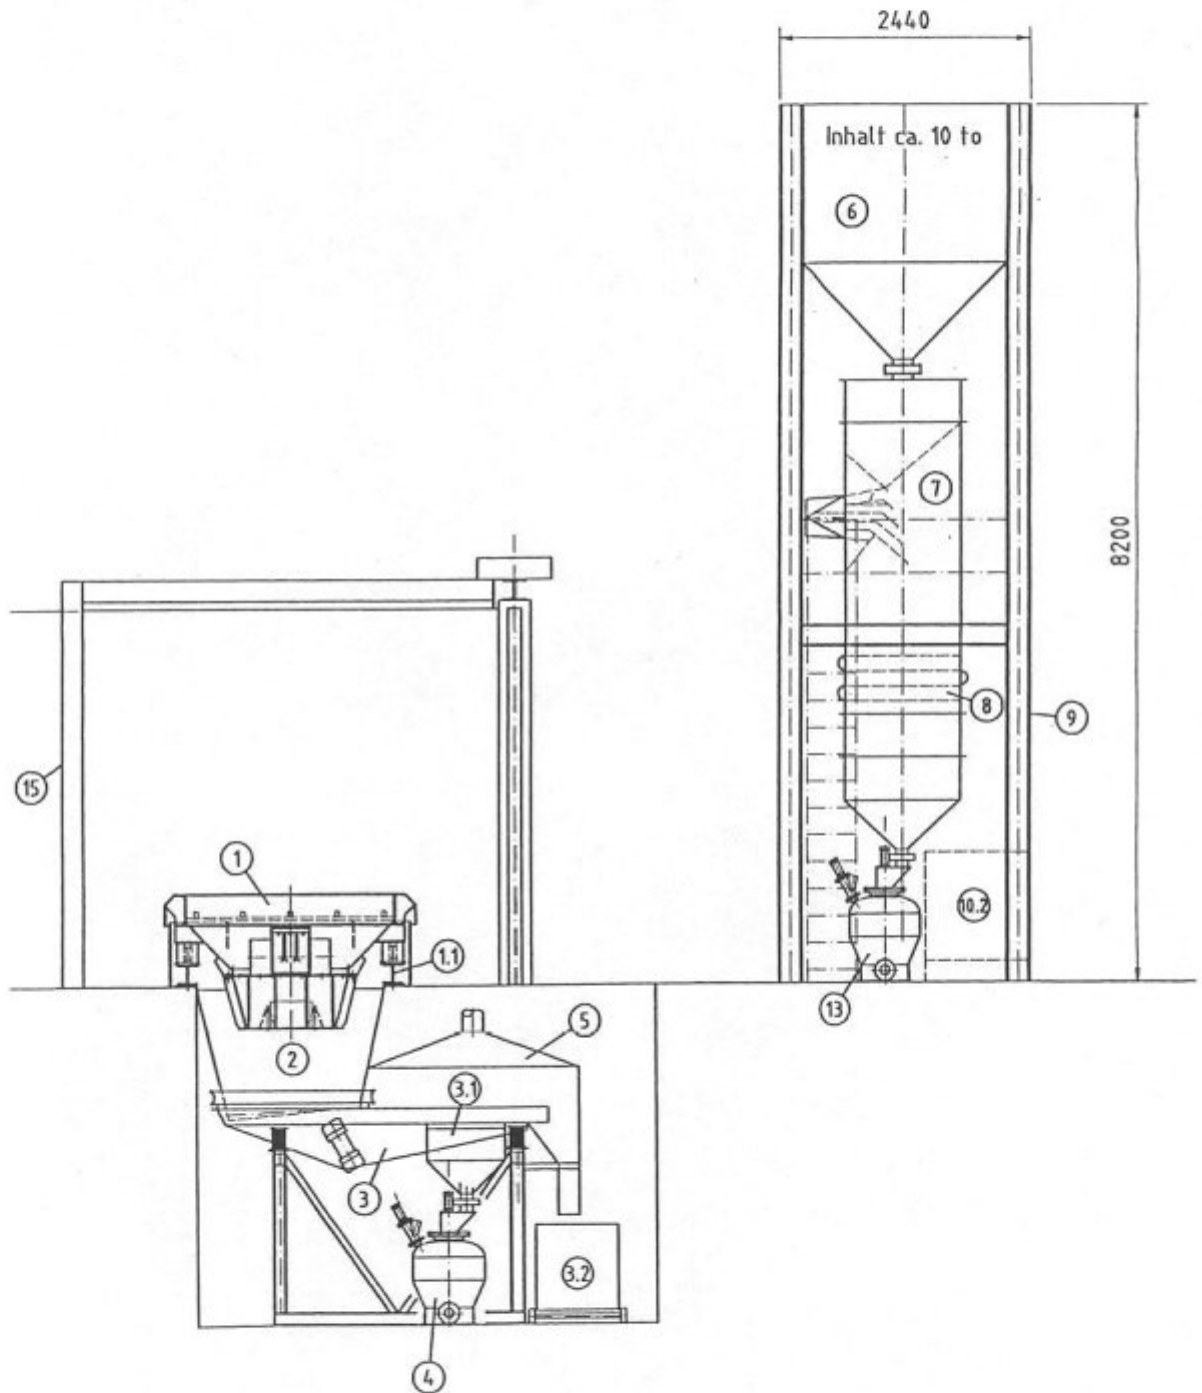

GAt Ausleerstation mit Vibroreibbrecher

GAT_{GBR}

Gießerei- und Anlagentechnik
73433 Aalen / Schmiedstr. 18
Tel.: 07361 9776-33 / Fax: 07361 9776-49
info@gat-aalen

GAt - Ausleersstation

mit Vibrobrecher und Magnet
zum Abheben von Kokillen