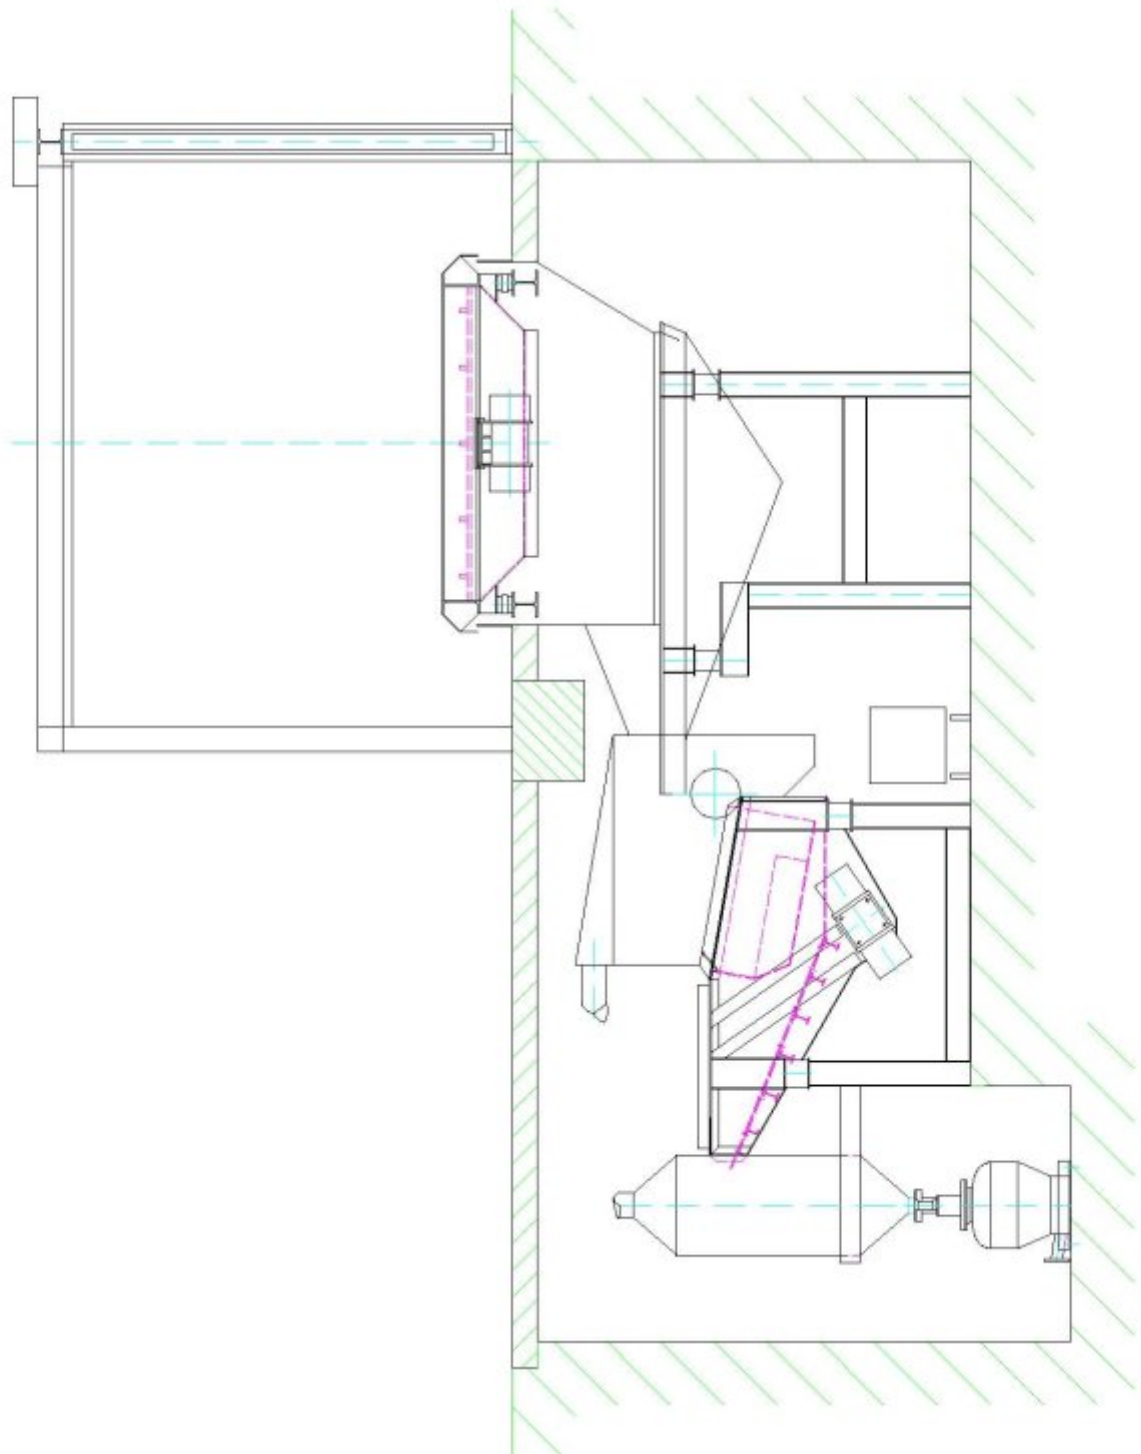

GAt Rückgewinnung von kaltharz geb. Sand

Ausleerstation

GAt_{GBR}

Gießerei- und Anlagentechnik
73433 Aalen/ Schmiedstr. 18
Tel.: 07361 9776-33 / Fax: 07361 9776-49
info@gat-aalen