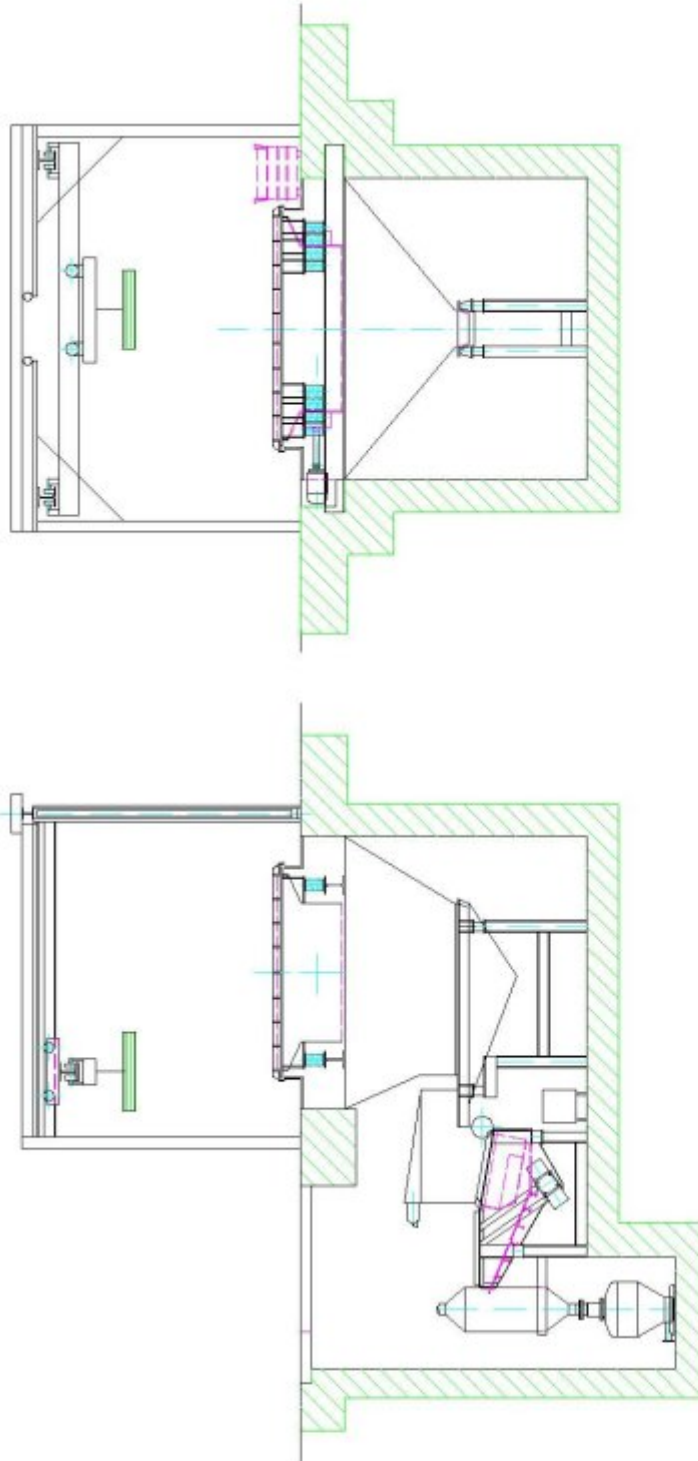

GAt Ausleerstation mit Vibroreibbrecher

GAT_{GBR}

Gießerei- und Anlagentechnik
73433 Aalen / Schmiedstr. 18
Tel.: 07361 9776-33 / Fax: 07361 9776-49
info@gat-aalen

GAt - Ausleersstation

mit Vibrobrecher und Magnet
zum Abheben von Kokillen