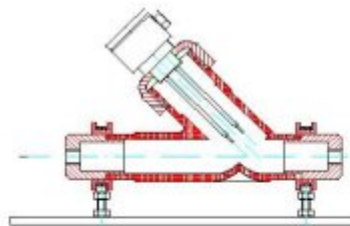

GAT Überwachung Binderversorgung

Filter mit Zulaufüberwachung

Filter

Zulaufüberwachung

Durchflussüberwachung
zu den Dosierungen

GAT_{GBR}

Gießerei- und Anlagentechnik
73433 Aalen/ Schmiedstr. 18
Tel.: 07361 9776-33 / Fax: 07361 9776-49
info@gat-aalen