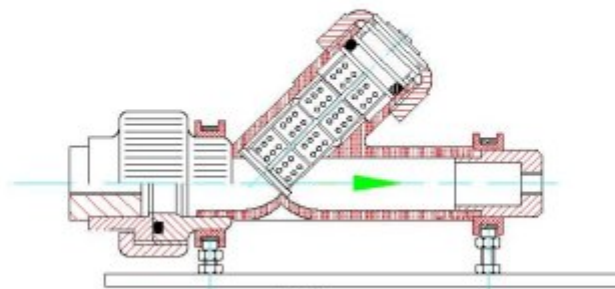

GAT Überwachung Binderversorgung

Filter mit Zulaufüberwachung

Filter

Zulaufüberwachung

Durchflussüberwachung
zu den Dosierungen

GAT_{GBR}

Gießerei- und Anlagentechnik
73433 Aalen/ Schmiedstr. 18
Tel.: 07361 9776-33 / Fax: 07361 9776-49
info@gat-aalen