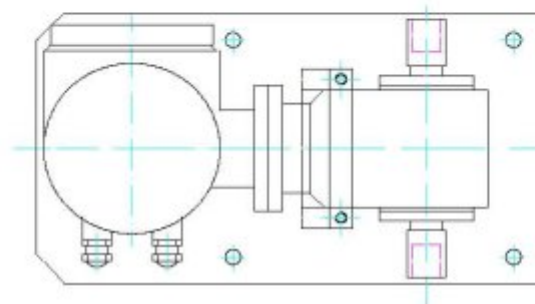

GAT Überwachung Binderversorgung

Filter mit Zulaufüberwachung

Filter

Zulaufüberwachung

Durchflussüberwachung
zu den Dosierungen

GAT_{GBR}

Gießerei- und Anlagentechnik
73433 Aalen/ Schmiedstr. 18
Tel.: 07361 9776-33 / Fax: 07361 9776-49
info@gat-aalen