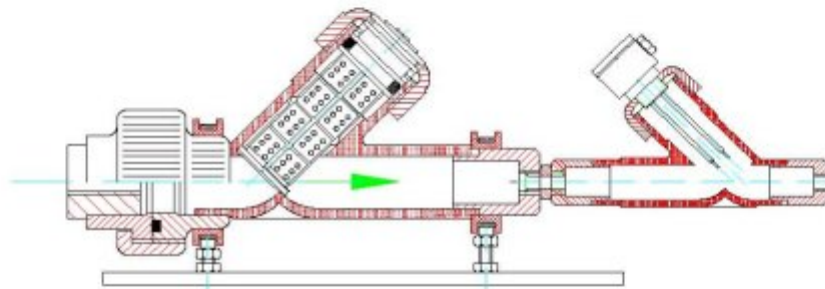

GAT Überwachung Binderversorgung

Filter mit Zulaufüberwachung

Filter

Zulaufüberwachung

Durchflussüberwachung
zu den Dosierungen

GAT_{GBR}

Gießerei- und Anlagentechnik
73433 Aalen/ Schmiedstr. 18
Tel.: 07361 9776-33 / Fax: 07361 9776-49
info@gat-aalen