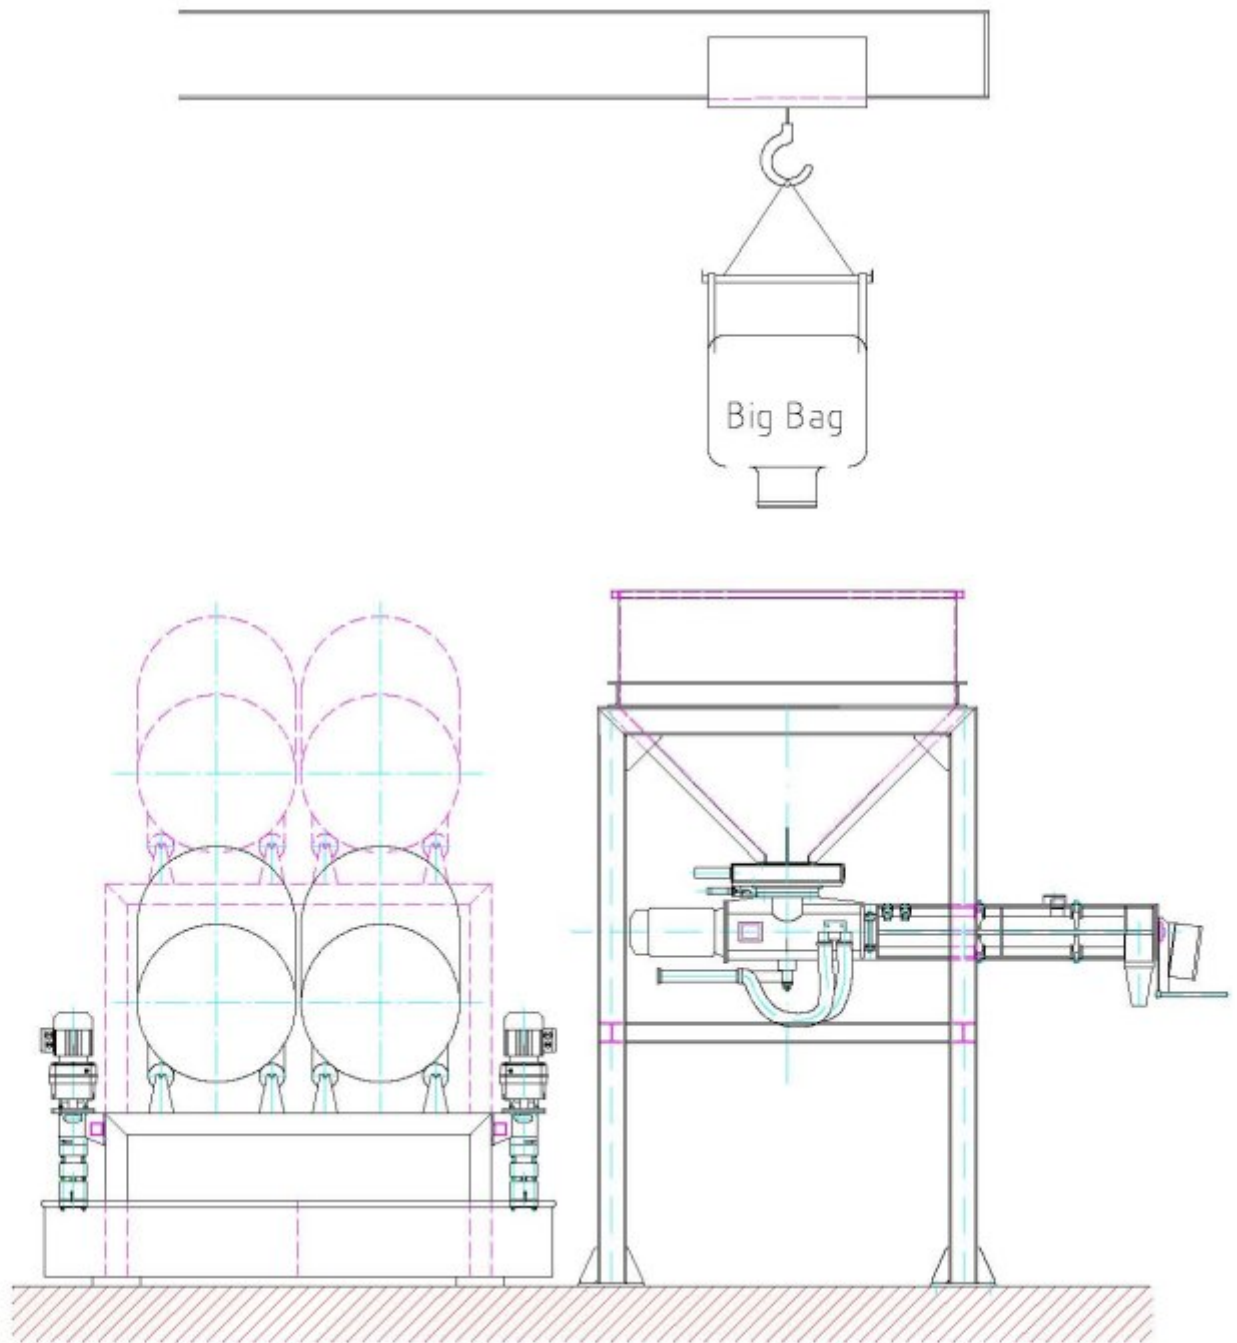

Mischstation

für Anlegesand aus Big- Bag

GAT_{GBR}

Gießerei- und Anlagentechnik
73433 Aalen/ Schmiedstr. 18
Tel.: 07361 9776-33 / Fax: 07361 9776-49
info@gat-aalen

Sandversorgung

Chromerzmischer

GAT_{GBR}

Gießerei- und Anlagentechnik
73433 Aalen/ Schmiedstr. 18
Tel.: 07361 9776-33 / Fax: 07361 9776-49
info@gat-aalen