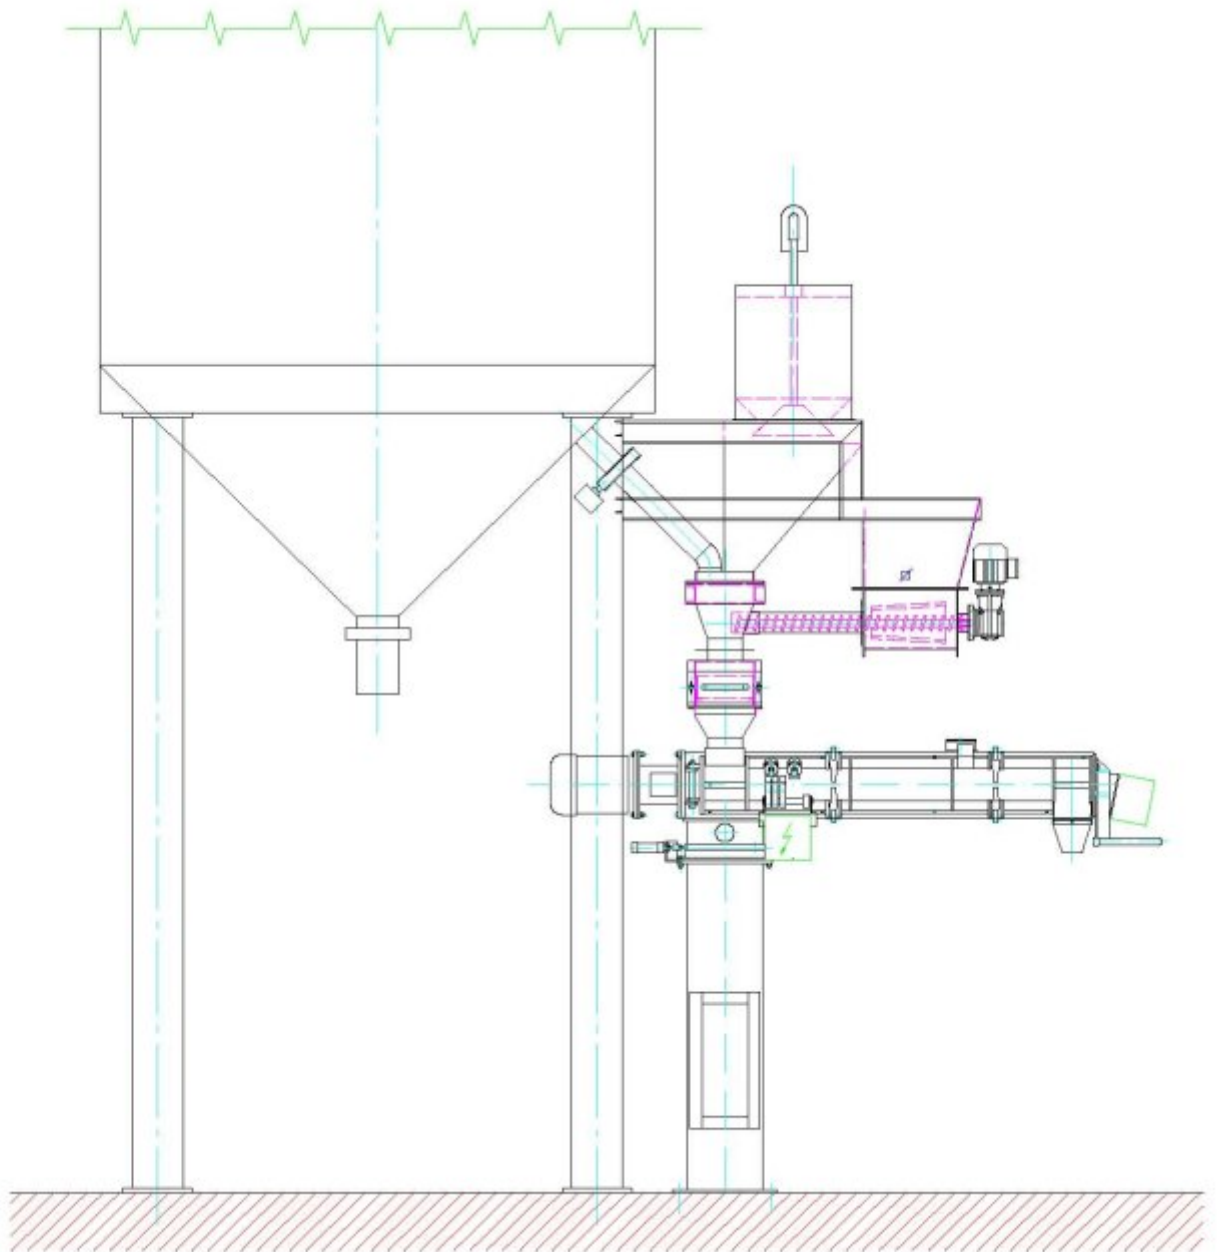

Mischstation

für Anlegesand aus Big- Bag

GAT_{GBR}

Gießerei- und Anlagentechnik
73433 Aalen/ Schmiedstr. 18
Tel.: 07361 9776-33 / Fax: 07361 9776-49
info@gat-aalen

Sandversorgung

Chromerzmischer

GAT_{GBR}

Gießerei- und Anlagentechnik
73433 Aalen/ Schmiedstr. 18
Tel.: 07361 9776-33 / Fax: 07361 9776-49
info@gat-aalen