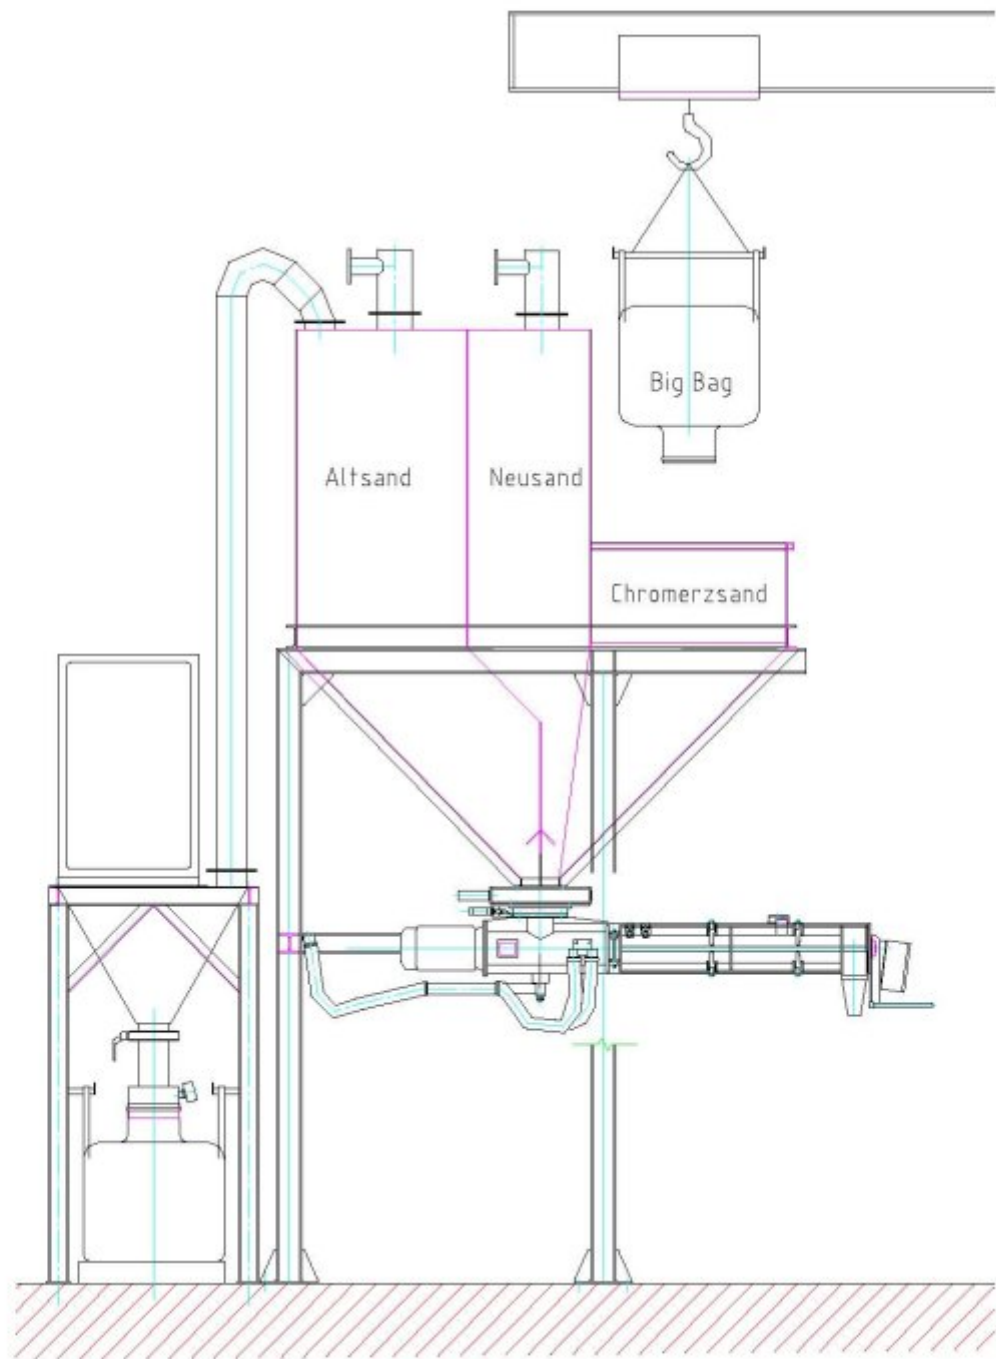

GAt Mischstation für Kernsand

GAt_{GBR}

Gießerei- und Anlagentechnik
73433 Aalen/ Schmiedstr. 18
Tel.: 07361 9776-33 / Fax: 07361 9776-49
info@gat-aalen

Mischstation für Kernsand

GAT_{GBR}

Gießerei- und Anlagentechnik
73433 Aalen/ Schmiedstr. 18
Tel.: 07361 9776-33 / Fax: 07361 9776-49
info@gat-aalen