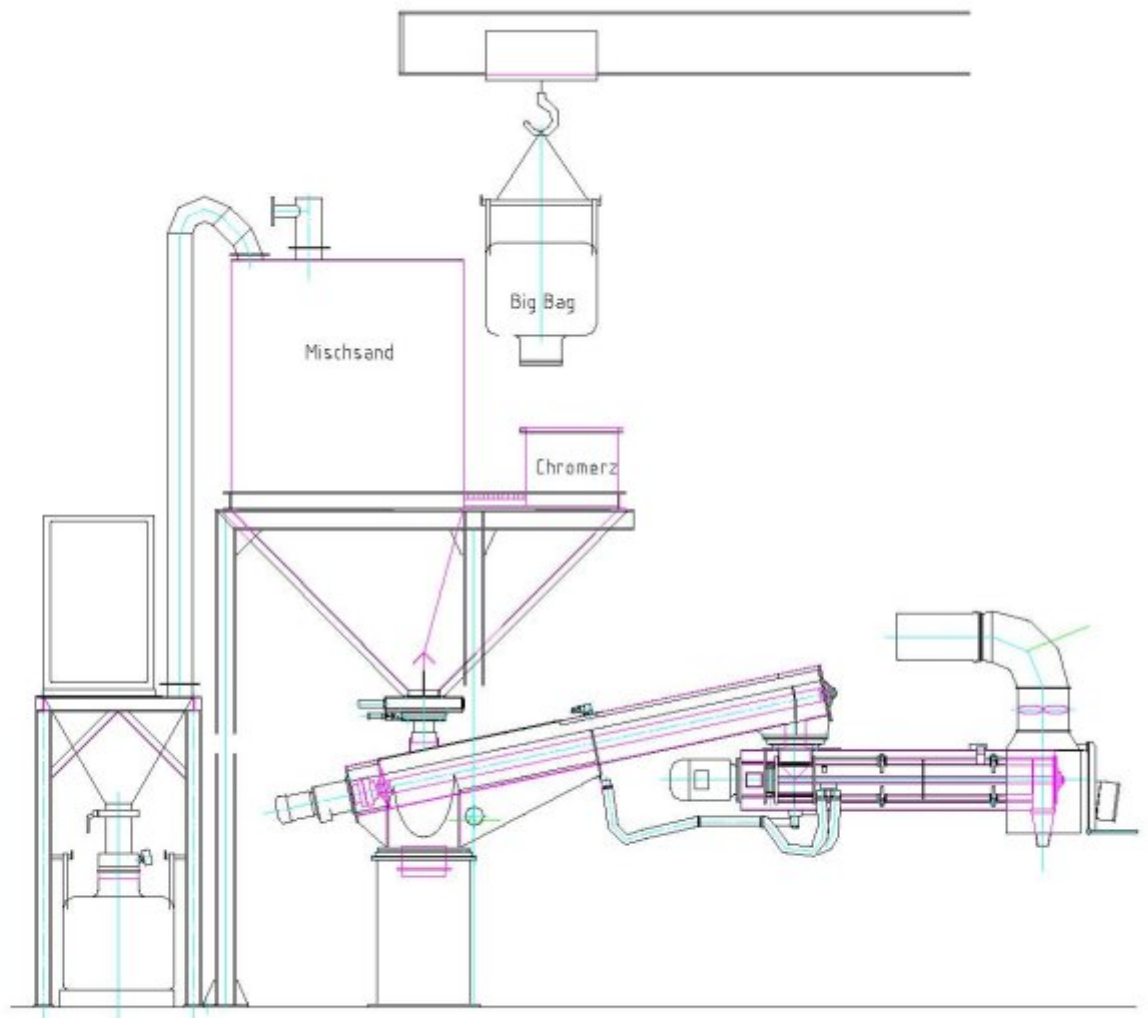

GAt Mischstation für Kernsand

GAt_{GBR}

Gießerei- und Anlagentechnik
73433 Aalen/ Schmiedstr. 18
Tel.: 07361 9776-33 / Fax: 07361 9776-49
info@gat-aalen

Mischstation für Kernsand

GAT_{GBR}

Gießerei- und Anlagentechnik
73433 Aalen/ Schmiedstr. 18
Tel.: 07361 9776-33 / Fax: 07361 9776-49
info@gat-aalen