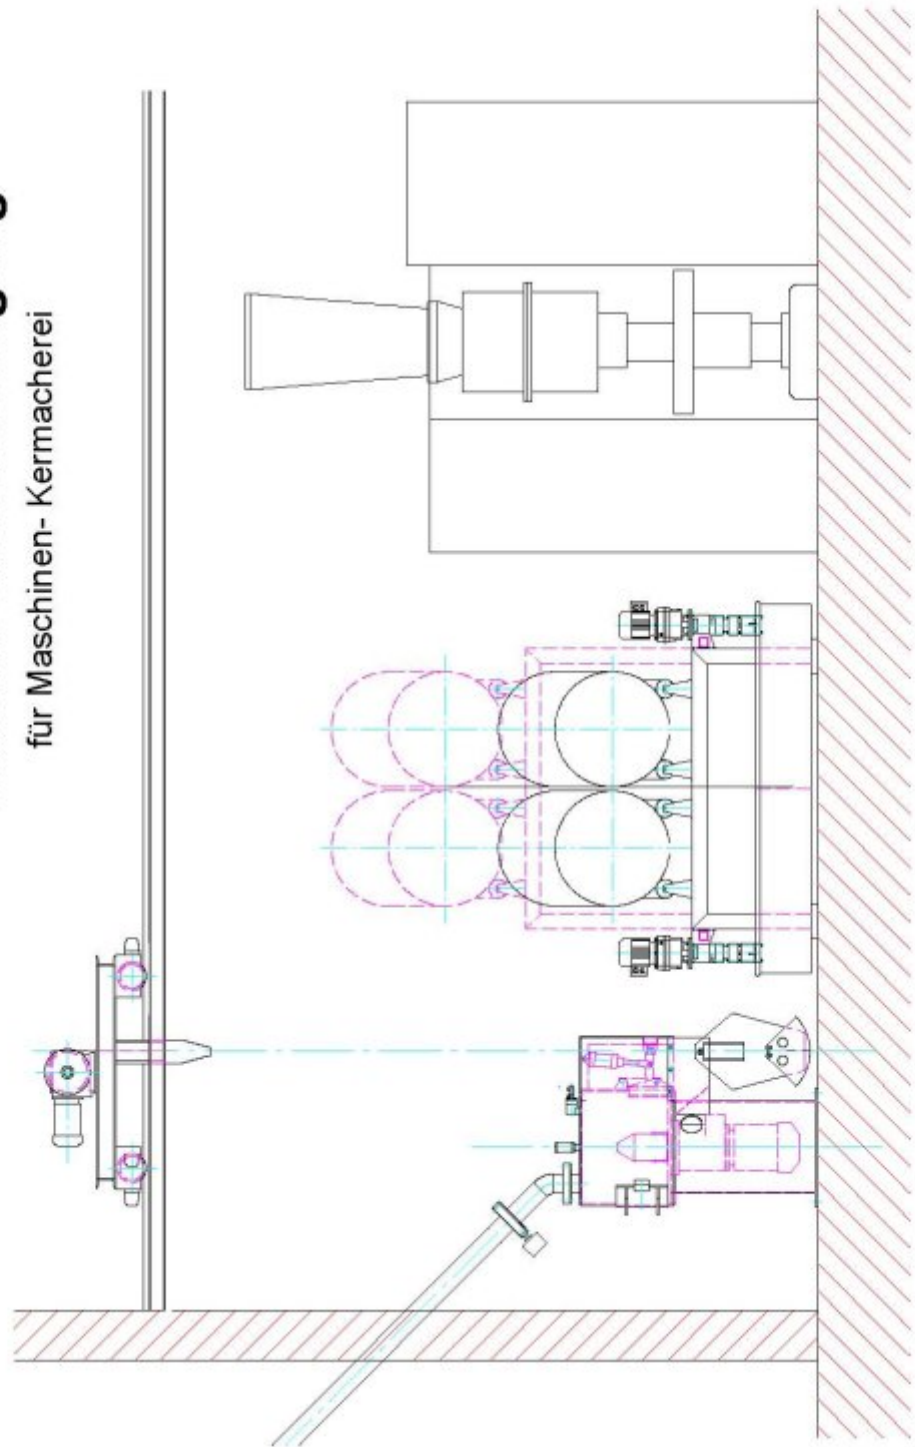

Autom. Sandversorgung

für Maschinen- Kernmacherei

GAT_{GBR}

Gießerei- und Anlagentechnik
73433 Aalen/ Schmiedstr. 18
Tel.: 07361 9776-33 / Fax: 07361 9776-49
info@gat-aalen