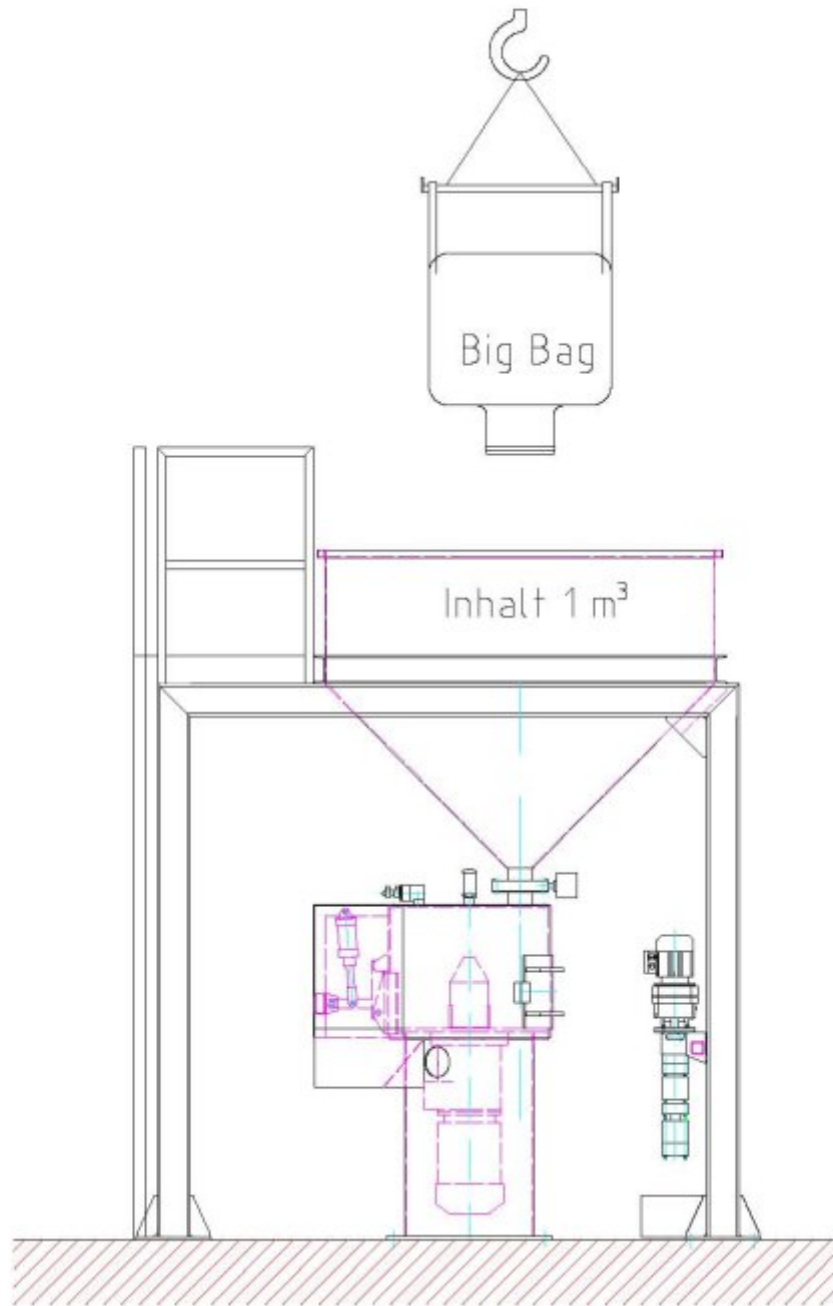

GAT_{GBR}

Gießerei- und Anlagentechnik
73433 Aalen/ Schmiedstr. 18
Tel.: 07361 9776-33 / Fax: 07361 9776-49
info@gat-aalen

GAt Mischstation

für Anlegesand aus Big- Bag

GAt_{GBR}

Gießerei- und Anlagentechnik
73433 Aalen/ Schmiedstr. 18
Tel.: 07361 9776-33 / Fax: 07361 9776-49
info@gat-aalen