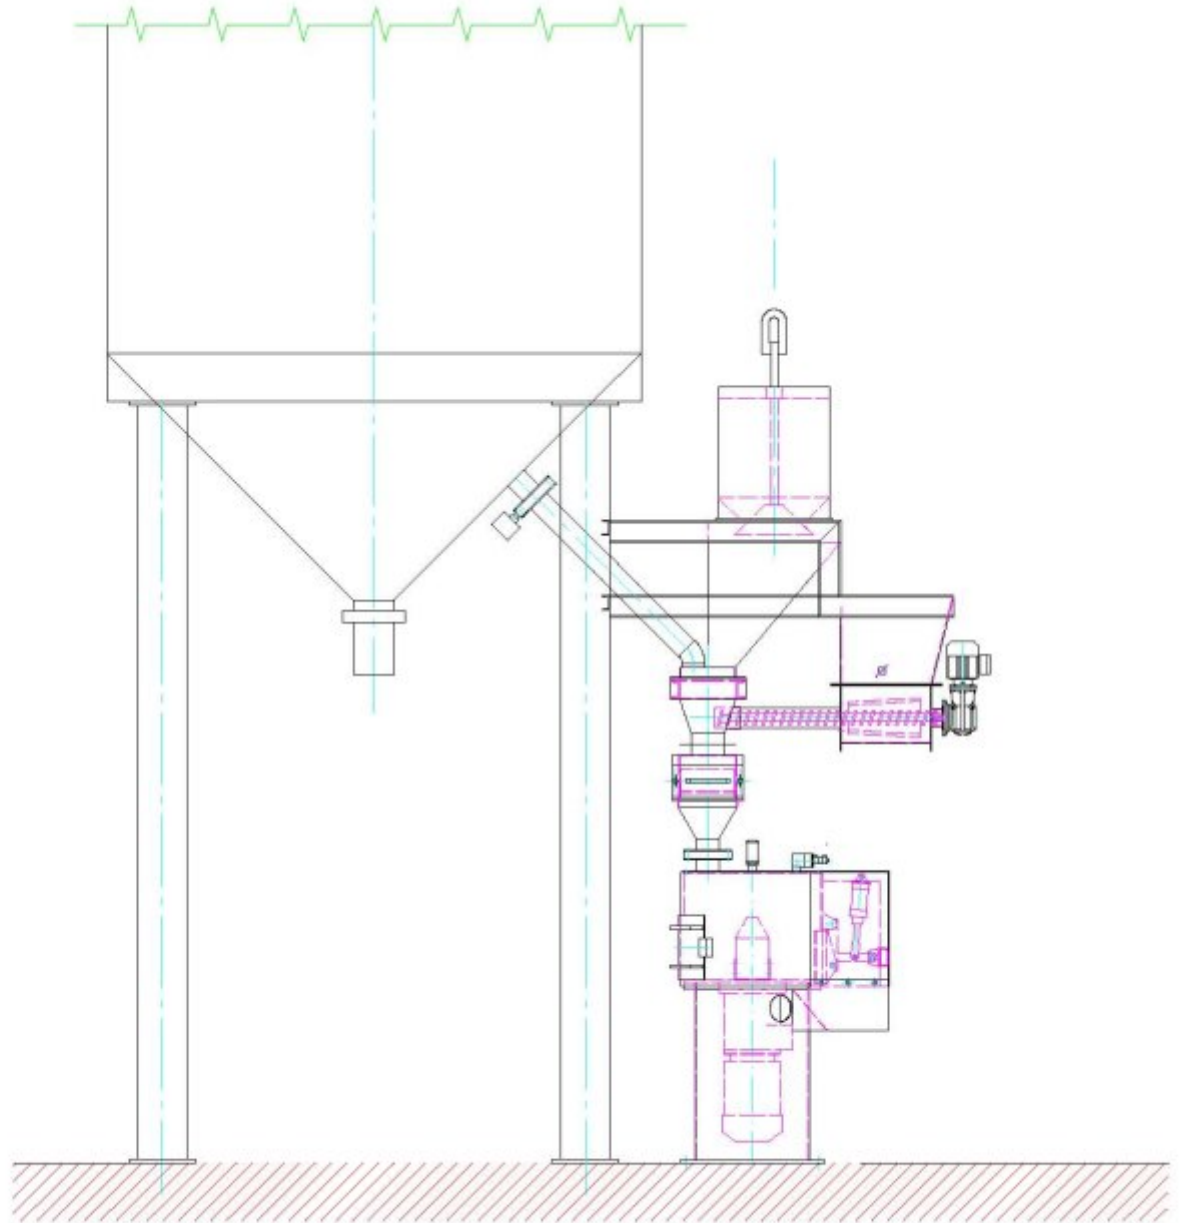

GAT_{GBR}

Gießerei- und Anlagentechnik
73433 Aalen/ Schmiedstr. 18
Tel.: 07361 9776-33 / Fax: 07361 9776-49
info@gat-aalen

GAt Mischstation

für Anlegesand aus Big- Bag

GAt_{GBR}

Gießerei- und Anlagentechnik
73433 Aalen/ Schmiedstr. 18
Tel.: 07361 9776-33 / Fax: 07361 9776-49
info@gat-aalen