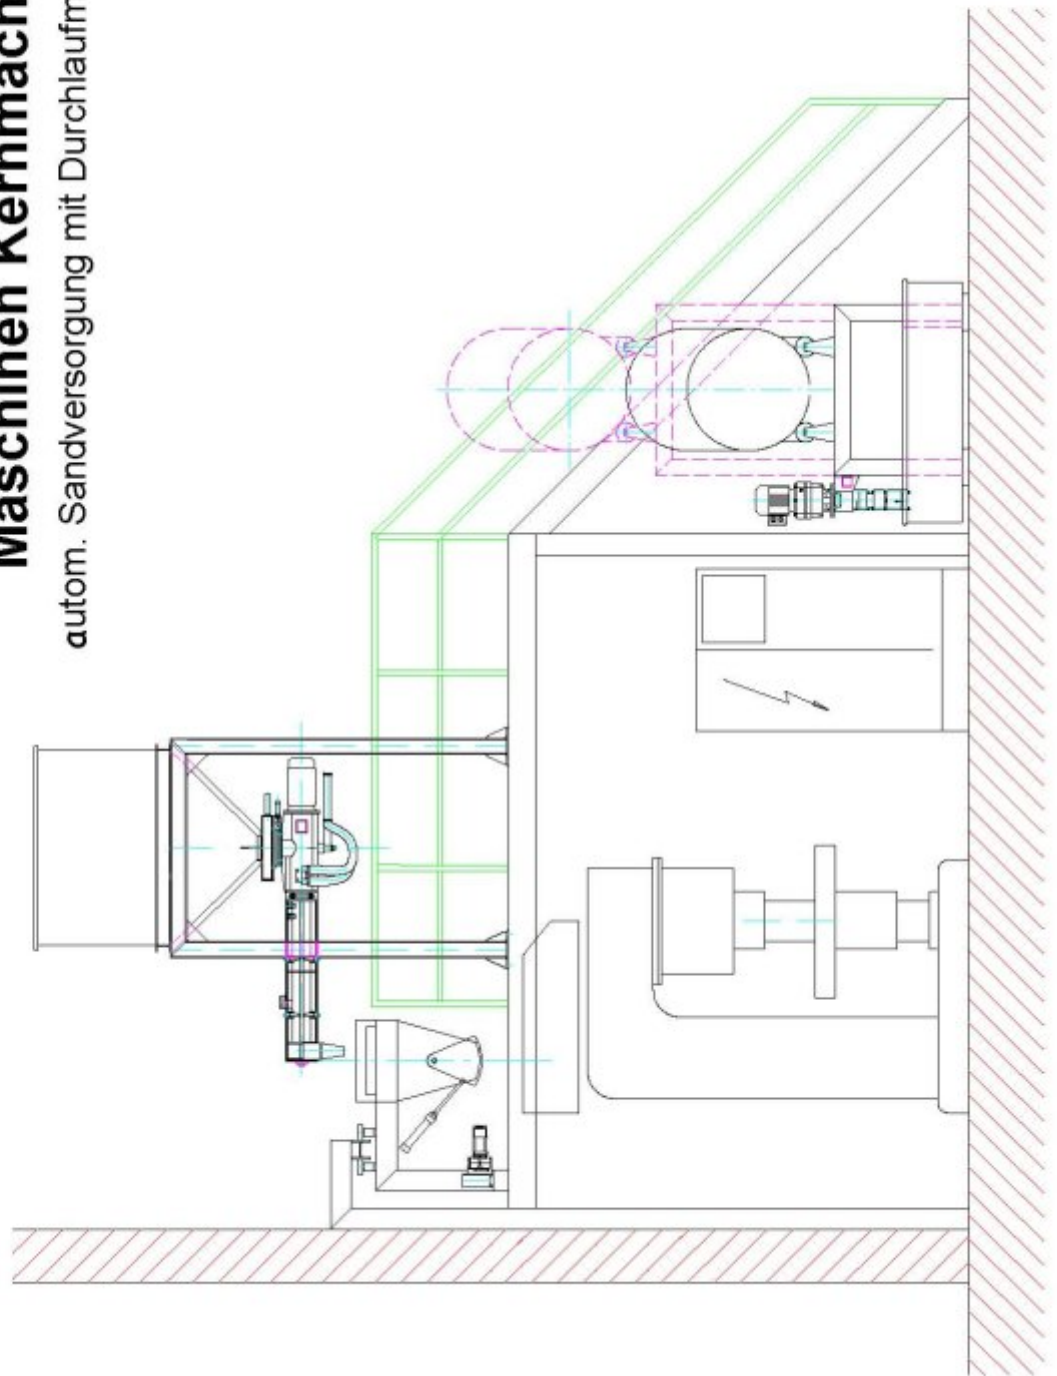

Maschinen Kernmacherei

autom. Sandversorgung mit Durchlaufmischer

GAT_{GBR}

Gießerei- und Anlagentechnik
73433 Aalen/ Schmiedstr. 18
Tel.: 07361 9776-33 / Fax: 07361 9776-49
info@gat-aalen

Sandversorgung

Chromerzmischer

GAT_{GBR}

Gießerei- und Anlagentechnik
73433 Aalen/ Schmiedstr. 18
Tel.: 07361 9776-33 / Fax: 07361 9776-49
info@gat-aalen

GAt Mischstation

für Anlegesand aus Big- Bag

GAt_{GBR}

Gießerei- und Anlagentechnik
73433 Aalen/ Schmiedstr. 18
Tel.: 07361 9776-33 / Fax: 07361 9776-49
info@gat-aalen