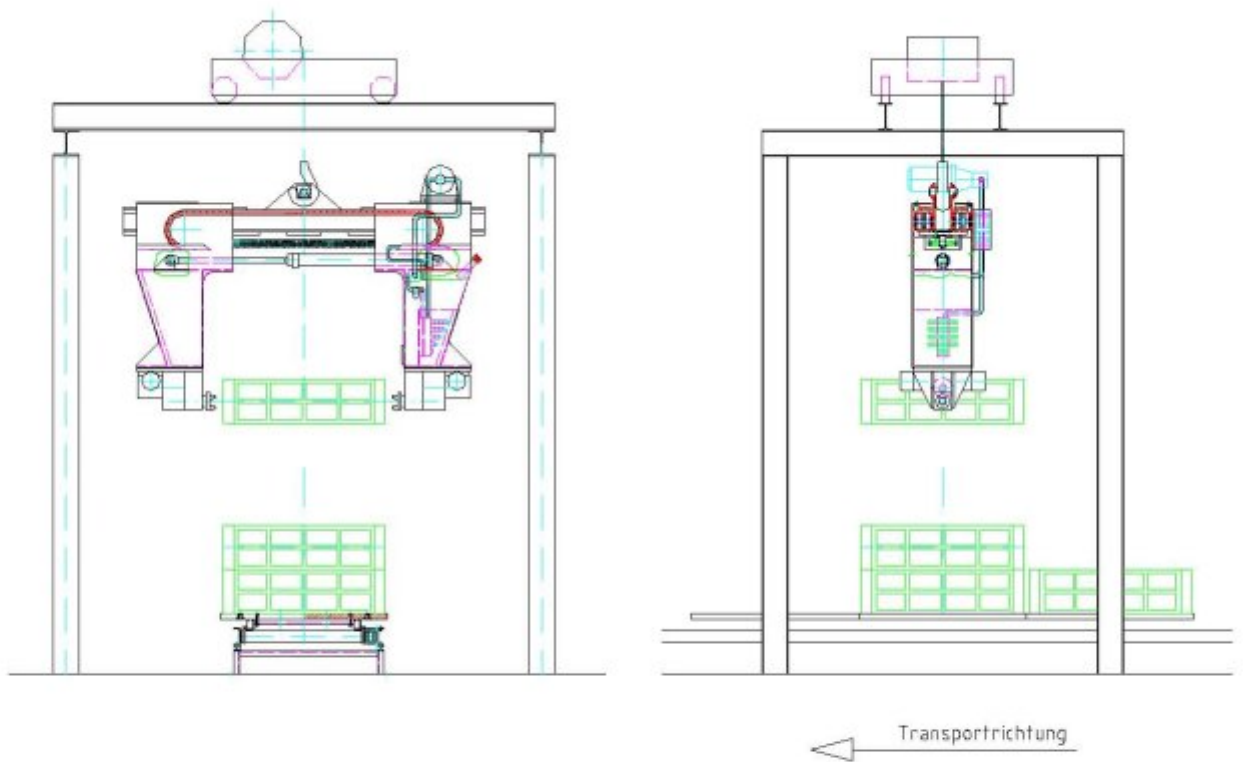

GAt Zulegestation

für verschiedene Kastengrößen

GAt_{GBR}

Gießerei- und Anlagentechnik
73433 Aalen/ Schmiedstr. 18
Tel.: 07361 9776-33 / Fax: 07361 9776-49
info@gat-aalen