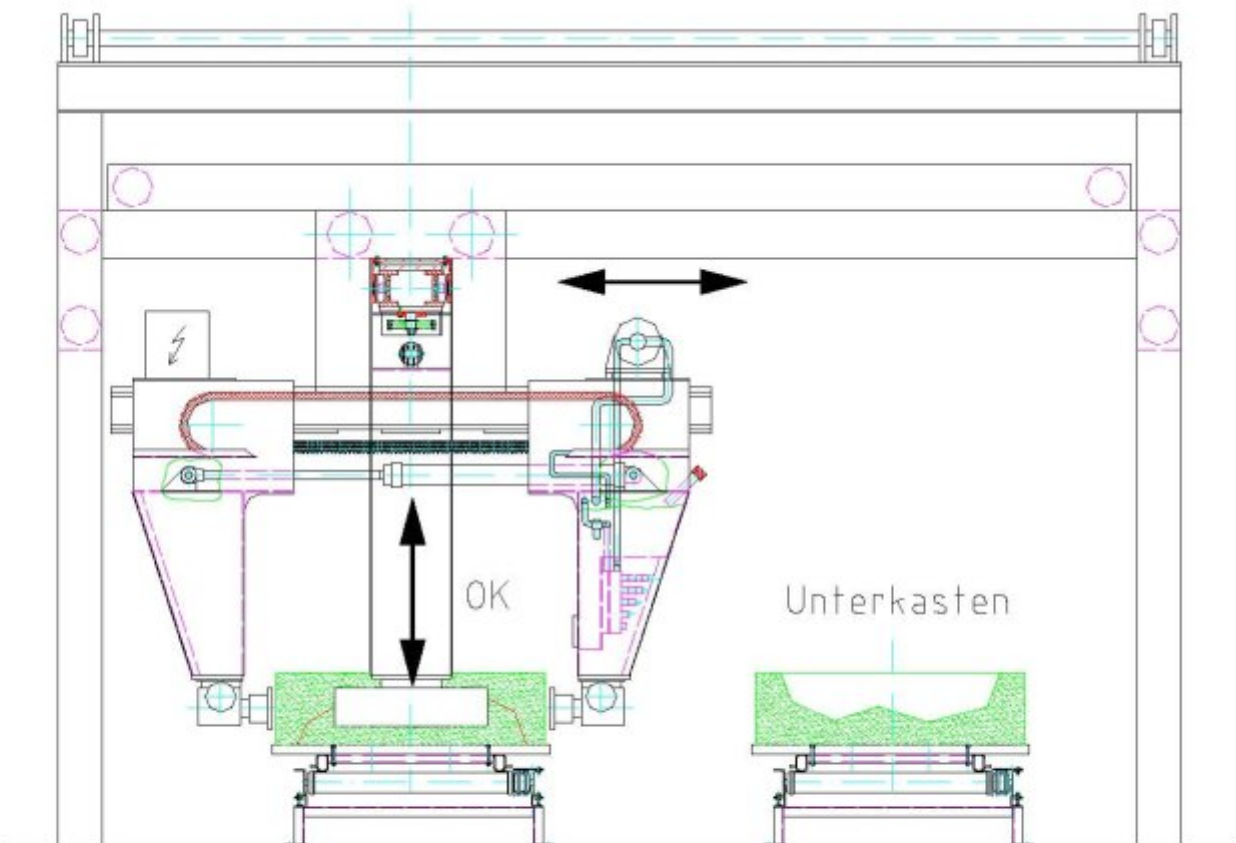

GAt Zulegestation

für verschiedene Ballengrößen

GAt_{GBR}

Gießerei- und Anlagentechnik
73433 Aalen/ Schmiedstr. 18
Tel.: 07361 9776-33 / Fax: 07361 9776-49
info@gat-aalen