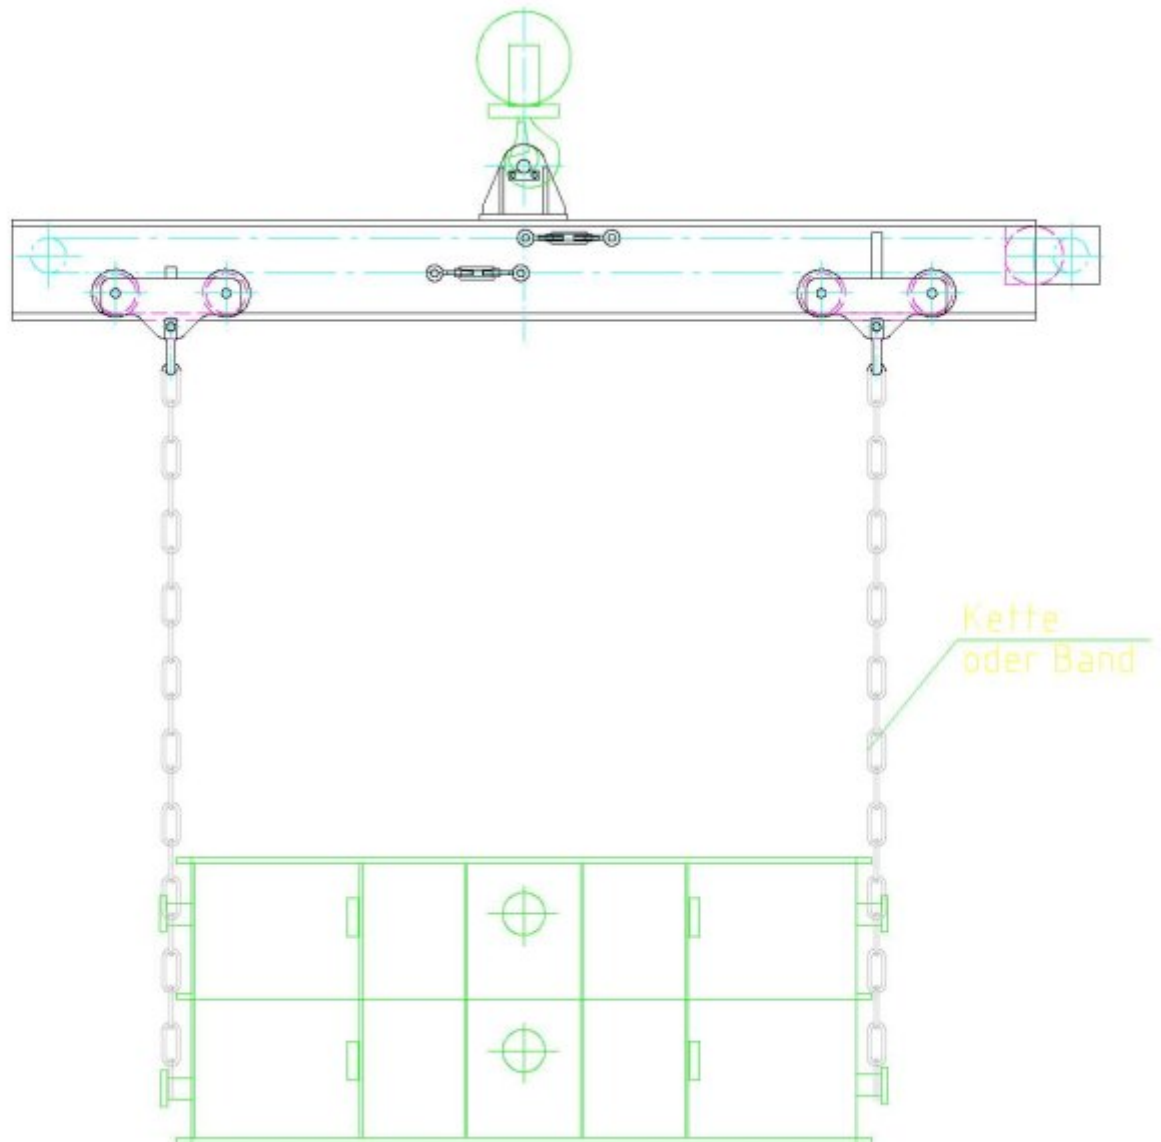

GAt Traverse elektr. verstellbar

variable Bandabstände

GAt_{GBR}

Gießerei- und Anlagentechnik
73433 Aalen/ Schmiedstr. 18
Tel.: 07361 9776-33 / Fax: 07361 9776-49
info@gat-aalen