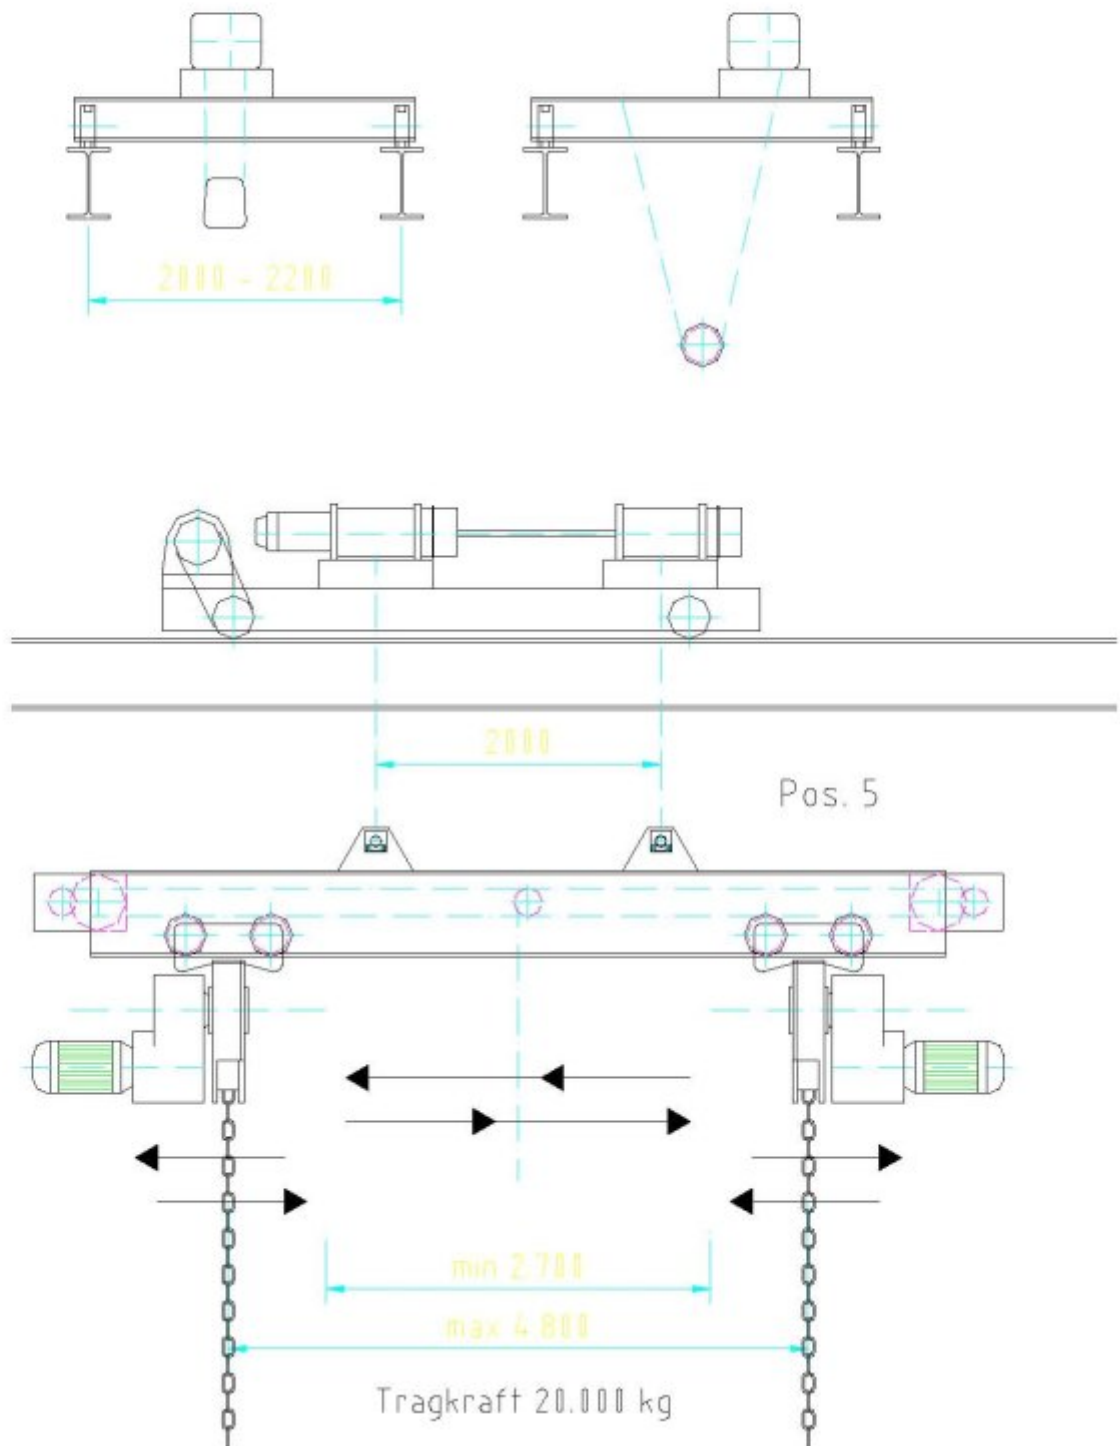

# GAt Wendetraverse

**GAT**<sub>GBR</sub>

**Gießerei- und Anlagentechnik**  
**73433 Aalen/ Schmiedstr. 18**

Tel.: 07361 9776-33 / Fax: 07361 9776-49  
[info@gat-aalen](mailto:info@gat-aalen)

## GAt Wendetraverse

**GAt**<sub>GBR</sub>

**Gießerei- und Anlagentechnik**  
73433 Aalen/ Schmiedstr. 18  
Tel.: 07361 9776-33 / Fax: 07361 9776-49  
[info@gat-aalen](mailto:info@gat-aalen)