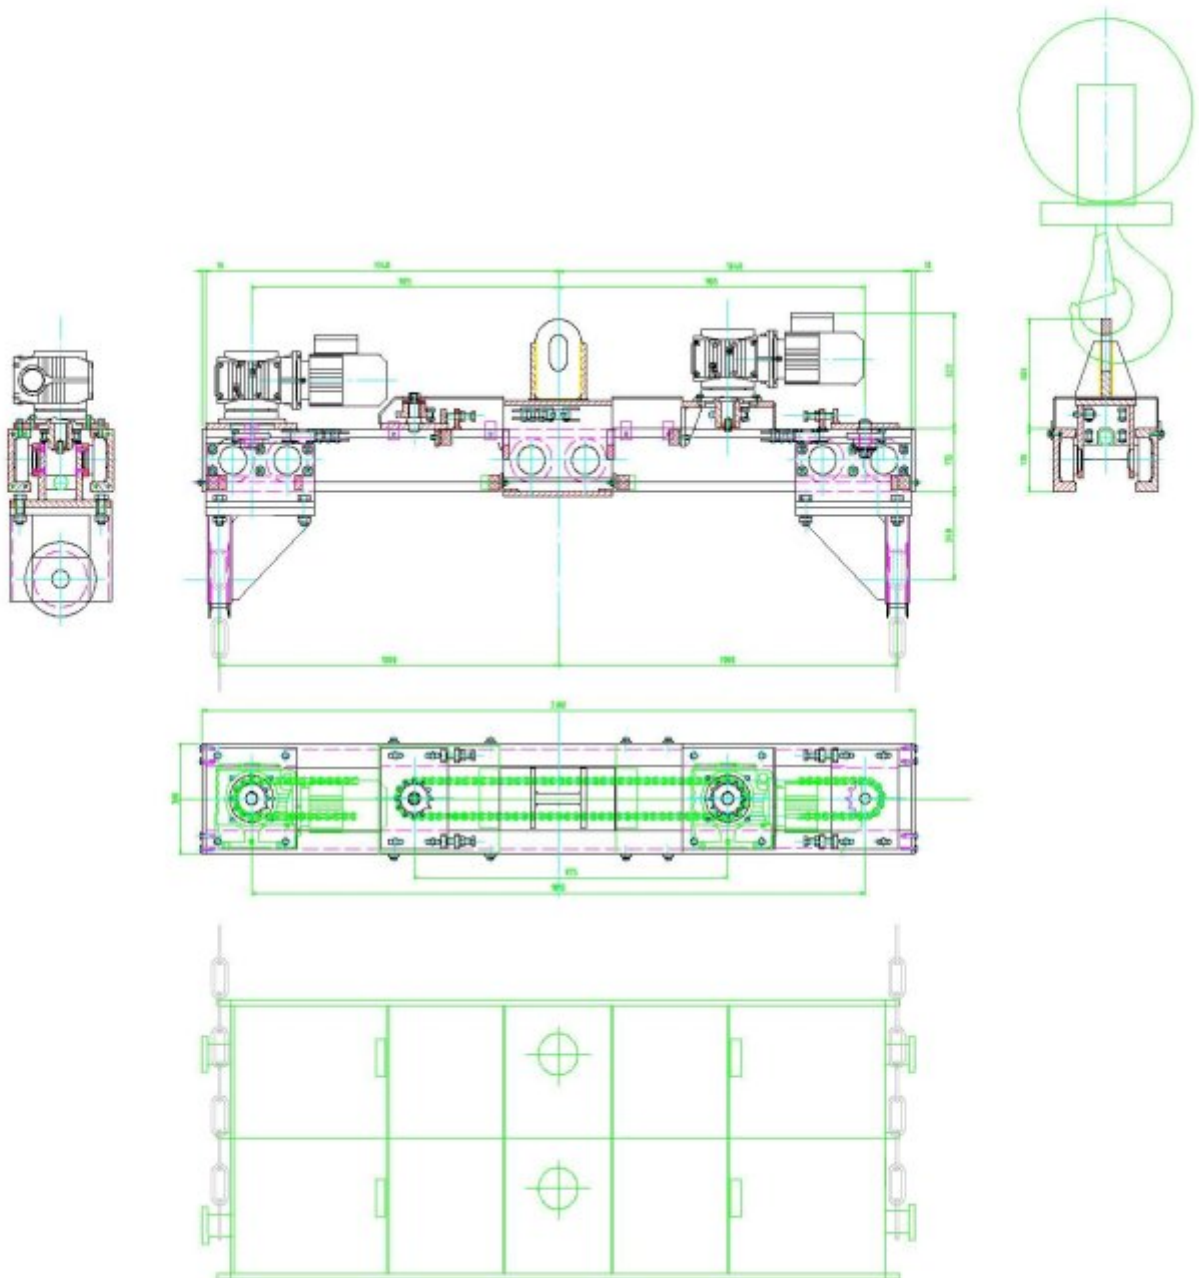

# GAt Wendetraverse

**GAT**<sub>GBR</sub>

**Gießerei- und Anlagentechnik**  
**73433 Aalen/ Schmiedstr. 18**

Tel.: 07361 9776-33 / Fax: 07361 9776-49  
[info@gat-aalen](mailto:info@gat-aalen)

## GAt Wendetraverse

**GAt**<sub>GBR</sub>

**Gießerei- und Anlagentechnik**  
73433 Aalen/ Schmiedstr. 18  
Tel.: 07361 9776-33 / Fax: 07361 9776-49  
[info@gat-aalen](mailto:info@gat-aalen)